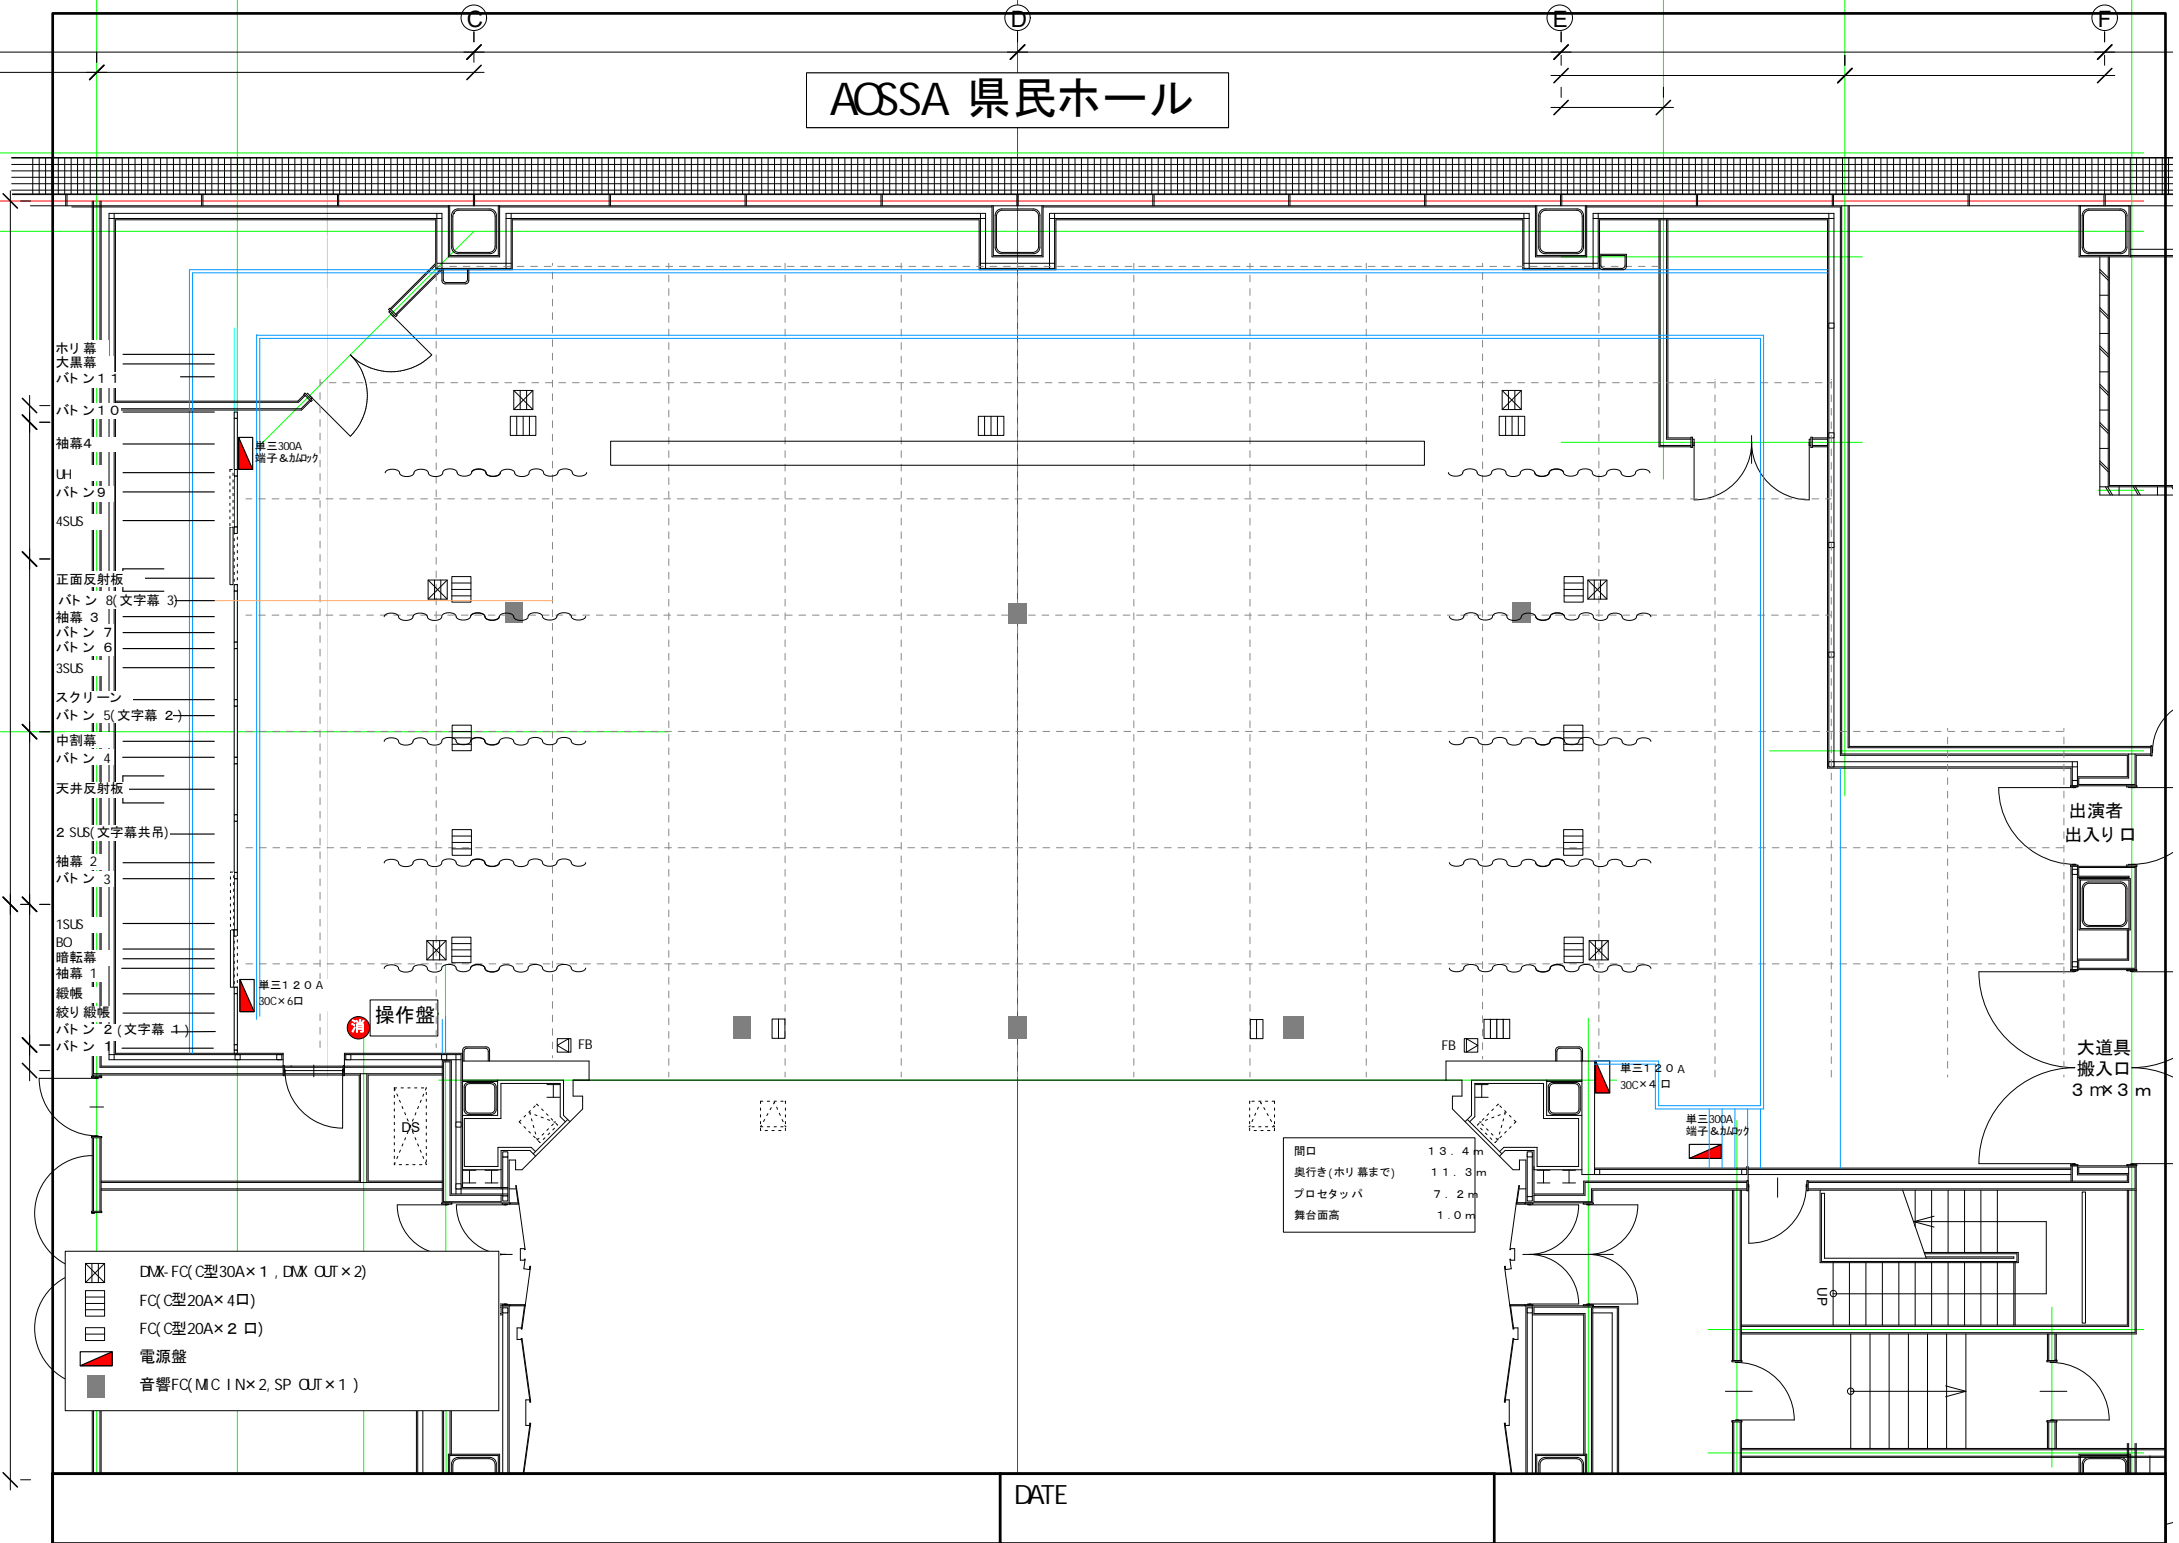

AOSSA 県民ホール

-  DMX-FQ(C型30A x 1, DMX CQT x 2)
-  FQ(C型20A x 4口)
-  FQ(C型20A x 2口)
-  電源盤
-  音響FQ(MC 1N x 2, SP CQT x 1)

間口	13.4m
奥行き(ホリ幕まで)	11.3m
プロセタッパ	7.2m
舞台面高	1.0m

DATE